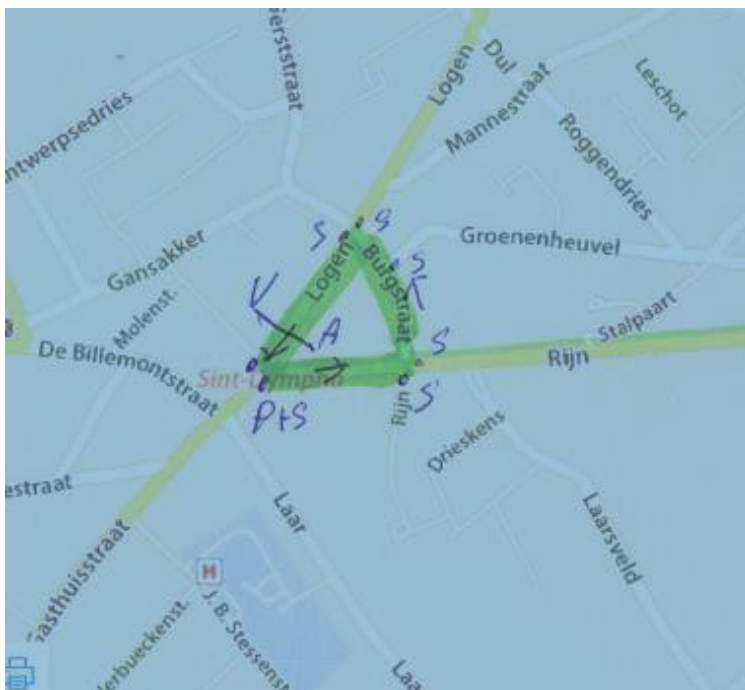

Aanmelden

In Euro Kebap Paleis, Sint-Dimpnaplein, 2440 Geel

Vlakbij de start en aankomst, ter hoogte van winkel 'Sportmaat' op Logen 28, Geel.

Prijsuitreiking

Aan feesttent naast Euro Kebap Paleis, Sint-Dimpnaplein, 2440 Geel

Start/Aankomst

Logen 23, 2440 Geel

Parking

- Logen 120, 2440 Geel (**Kleedkamer en toilet**)
- Speelplaats school Sint-Dimpna op Laar 3, 2440 Geel

Parcours (0,8 km):

Extra informatie:

- Een hulppost met een bemande ziekenwagen staat klaar ter hoogte van de Sint-Dimpnakerk (Sint-Dimpnaplein 1, 2440 Geel).
- Gelieve gepast geld te voorzien.
- Start en aankomst, inschrijflocatie en rijrichting zijn gewijzigd ten opzichte van de vorige edities omwille van de verkoop van de parochiezaal!
- Meteen na deze G sport wedstrijd, start een andere wielervedstrijd op de Logen.

Met steun van: